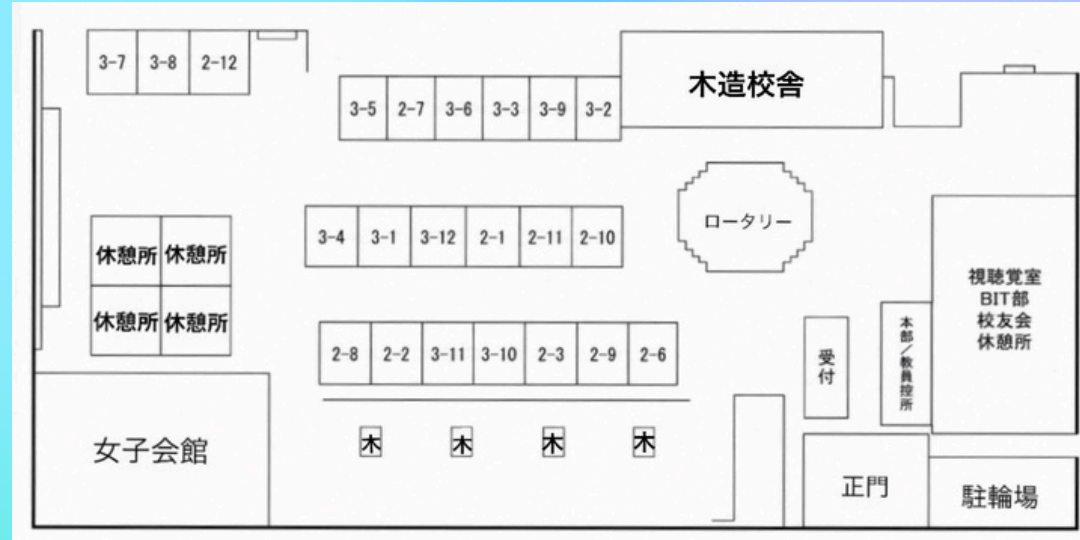

文化祭協賛ホームページQRコード

THANK YOU!

今年も多くの企業の皆さまにご協賛いただきました。ご協力いただき、本当にありがとうございました。

松商祭攻略マップ

【露店地図】

【校舎内地図】

2-1 来てね!
ドリンク

2-6 ラムネ
冷えています!
パッションジュース