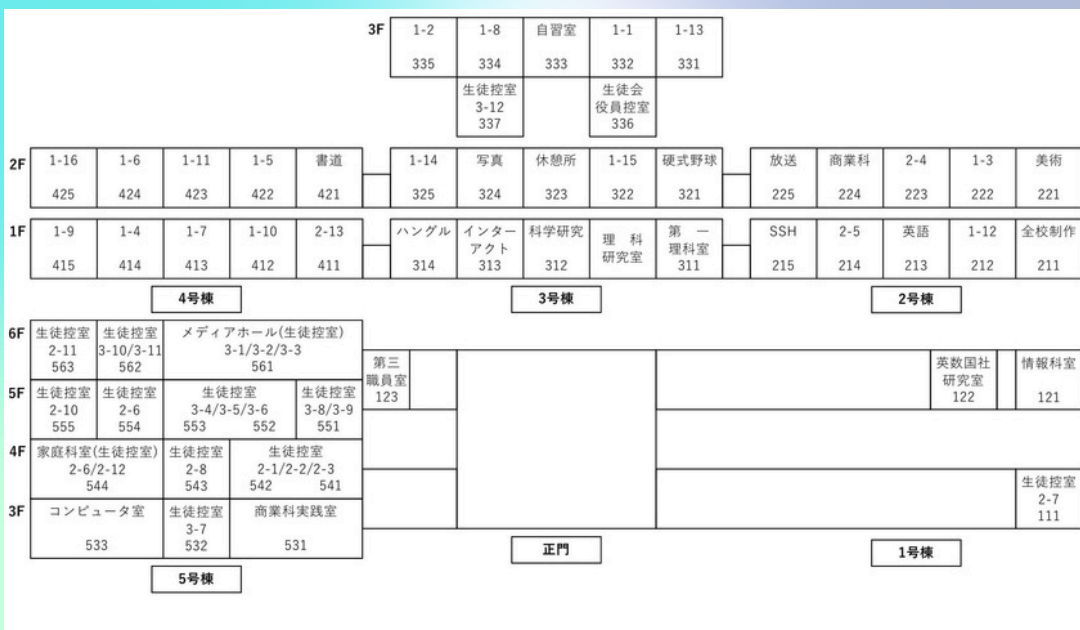

文化祭協賛ホームページQRコード

THANK YOU!

今年も多くの企業の皆さまにご協賛いただきました。ご協力いただき、本当にありがとうございました。

松商祭攻略マップ

【露店地図】

【校舎内地図】

2-1 来てね!
ドリンク

2-6 ラムネ
冷えています!
パッションジュース